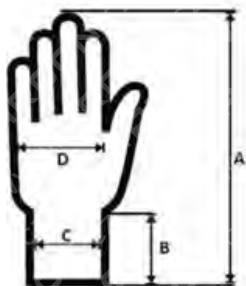

pár

BALENÍ

Jednotek v kartonu
Jednotek v sáčku
Maloobchodní balení

60 párů
12 párů
velikost 10 / XL dostupná i s prodejní etiketou (10/SPE)

ROZMĚRY

Karton V x Š x H (cm)
Karton (cbm)

	5	6	7	8	9	10	11	12
Karton V x Š x H (cm)	-	-	-	58x28x22	-	58x28x22	58x28x22	-
Karton (cbm)	-	-	-	0,0357	-	0,0357	0,0357	-

HMOTNOST

Karton (kg)
Jednotka (g)

	5	6	7	8	9	10	11	12
Karton (kg)	-	-	-	6,000	-	6,100	6,300	-
Jednotka (g)	-	-	-	96,00	-	101,0	105,0	-

Velikostní tabulka (cm)

	5	6	7	8	9	10	11	12
Celková délka (A)	-	-	-	24,0	-	26,0	27,0	-
Délka lemu (B)	-	-	-	7,50	-	8,40	9,00	-
Šířka lemu (C)	-	-	-	8,00	-	8,40	8,50	-
Šířka dlaně (D)	-	-	-	9,50	-	10,5	10,8	-