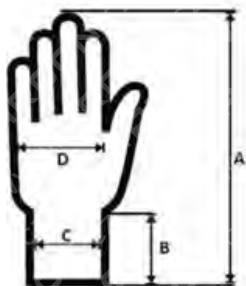

VELIKOSTI

8 / M – 11 / 2XL

JEDNOTKA

pár

BALENÍ

Jednotek v kartonu
Jednotek v sáčku
Maloobchodní balení

120 párů
12 párů
velikosti 9 / L – 11 / 2XL i s prodejní etiketou (SPE)
velikost 10 / XL v balení po 12 (AR9063 - retail pack 12)

ROZMĚRY

Karton V x Š x H (cm)
Karton (cbm)

	5	6	7	8	9	10	11	12
Karton V x Š x H (cm)	-	-	-	51x25x35	51x25x35	51x25x35	51x25x35	-
Karton (cbm)	-	-	-	0,0446	0,0446	0,0446	0,0446	-

HMOTNOST

Karton (kg)
Jednotka (g)

	5	6	7	8	9	10	11	12
Karton (kg)	-	-	-	9,30	9,70	10,0	10,5	-
Jednotka (g)	-	-	-	77,0	80,0	83,0	87,0	-

Velikostní tabulka (cm)

	5	6	7	8	9	10	11	12
Celková délka (A)	-	-	-	24,0	25,0	26,0	27,0	-
Délka lemu (B)	-	-	-	7,50	7,70	8,40	8,70	-
Šířka lemu (C)	-	-	-	8,00	8,20	8,40	8,60	-
Šířka dlaně (D)	-	-	-	10,0	10,5	10,8	11,0	-