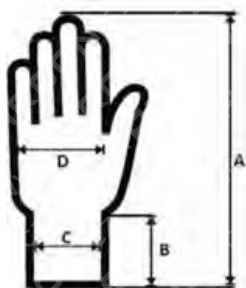

BALENÍ

Jednotek v kartonu
Jednotek v sáčku
Maloobchodní balení

240 párů
12 párů
velikosti 8 / M a 10 / XL dostupné s prodejní etiketou

ROZMĚRY

Karton V x Š x H (cm)
Karton (cbm)

	5	6	7	8	9	10	11	12
Karton V x Š x H (cm)	-	-	60x24x38	60x24x38	60x27x40	60x27x40	60x27x40	-
Karton (cbm)	-	-	0,0547	0,0547	0,0648	0,0648	0,0648	-

HMOTNOST

Karton (kg)
Jednotka (g)

	5	6	7	8	9	10	11	12
Karton (kg)	-	-	9,80	11,5	13,0	13,9	15,0	-
Jednotka (g)	-	-	37,0	44,0	51,0	54,0	59,0	-

Velikostní tabulka (cm)

	5	6	7	8	9	10	11	12
Celková délka (A)	-	-	22,5	23,5	24,5	25,5	27,0	-
Délka lemu (B)	-	-	6,50	7,00	7,50	8,00	9,00	-
Šířka lemu (C)	-	-	8,00	8,50	9,00	9,50	10,0	-
Šířka dlaně (D)	-	-	8,00	8,50	9,00	9,50	10,0	-