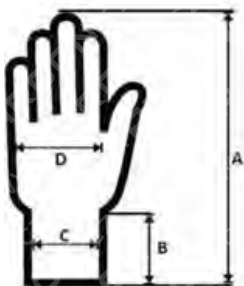

MATERIÁL

Podšívka bavlna + polyester (bílá)
Dlaň PVC terčíky
Tloušťka 0,8 mm (v dlani)

VELIKOSTI

6 / XS – 11 / 2XL

JEDNOTKA

pár

BALENÍ

Jednotek v kartonu 300 párů
Jednotek v sáčku 12 párů
Maloobchodní balení N/A

ROZMĚRY

	5	6	7	8	9	10	11	12
Karton V x Š x H (cm)	-	46x25x40	46x25x40	46x25x40	46x25x40	46x25x40	46x25x40	-
Karton (cbm)	-	0,0460	0,0460	0,0460	0,0460	0,0460	0,0460	-

HMOTNOST

	5	6	7	8	9	10	11	12
Karton (kg)	-	8,00	8,50	9,00	9,20	9,40	9,70	-
Jednotka (g)	-	26,7	28,3	30,0	30,7	31,3	32,3	-

Velikostní tabulka (cm)

	5	6	7	8	9	10	11	12
Celková délka (A)	-	22,0	23,0	24,0	25,0	26,0	27,0	-
Délka lemu (B)	-	5,50	5,50	5,50	5,80	5,80	6,00	-
Šířka lemu (C)	-	8,50	8,50	8,50	8,70	8,80	9,00	-
Šířka dlaně (D)	-	8,50	8,70	9,00	9,00	9,00	9,20	-