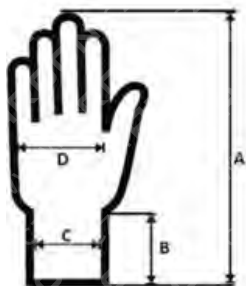

JEDNOTKA

pár

BALENÍ

Jednotek v kartonu 240 párů
Jednotek v sáčku 12 párů
Maloobchodní balení N/A

ROZMĚRY

Karton V x Š x H (cm)
Karton (cbm)

	5	6	7	8	9	10	11	12
Karton V x Š x H (cm)	-	45x23x34	45x23x34	45x23x34	45x23x34	45x23x34	-	-
Karton (cbm)	-	0,0352	0,0352	0,0352	0,0352	0,0352	-	-

HMOTNOST

Karton (kg)
Jednotka (g)

	5	6	7	8	9	10	11	12
Karton (kg)	-	4,70	4,90	5,20	5,60	5,70	-	-
Jednotka (g)	-	18,0	19,0	20,0	21,0	22,0	-	-

Velikostní tabulka (cm)

	5	6	7	8	9	10	11	12
Celková délka (A)	-	19,0	20,0	21,0	22,0	23,0	-	-
Délka lemu (B)	-	5,50	6,00	6,00	6,00	6,50	-	-
Šířka lemu (C)	-	6,50	6,50	6,80	6,80	7,00	-	-
Šířka dlaně (D)	-	8,70	8,70	9,00	9,00	9,00	-	-