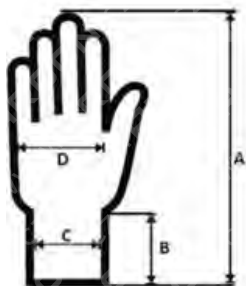

BALENÍ

Jednotek v kartonu
Jednotek v sáčku
Maloobchodní balení

240 párů
12 párů
prodejní etiketa

ROZMĚRY

Karton V x Š x H (cm)
Karton (cbm)

	5	6	7	8	9	10	11	12
Karton V x Š x H (cm)	-	-	60x40x27	60x40x27	60x40x28	62x40x28	62x40x28	-
Karton (cbm)	-	-	0,0648	0,0648	0,0672	0,0694	0,0694	-

HMOTNOST

Karton (kg)
Jednotka (g)

	5	6	7	8	9	10	11	12
Karton (kg)	-	-	10,6	11,8	12,8	13,8	15,9	-
Jednotka (g)	-	-	36,0	41,0	45,0	49,0	58,0	-

Velikostní tabulka (cm)

	5	6	7	8	9	10	11	12
Celková délka (A)	-	-	23,0	24,0	25,0	26,0	27,0	-
Délka lemu (B)	-	-	7,20	7,40	7,60	7,80	8,20	-
Šířka lemu (C)	-	-	8,00	8,20	8,40	8,60	8,80	-
Šířka dlaně (D)	-	-	9,00	9,50	10,30	10,60	11,10	-