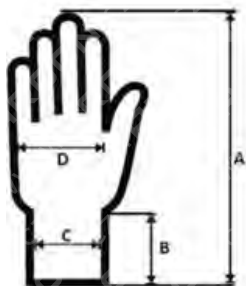

6 / XS – 10 / XL

JEDNOTKA

pár

BALENÍ

Jednotek v kartonu
Jednotek v sáčku
Maloobchodní balení

240 párů
12 párů
N/A

ROZMĚRY

Karton V x Š x H (cm)
Karton (cbm)

	5	6	7	8	9	10	11	12
Karton V x Š x H (cm)	-	50x25x30	50x25x30	50x25x30	50x25x30	50x25x30	-	-
Karton (cbm)	-	0,0375	0,0375	0,0375	0,0375	0,0375	-	-

HMOTNOST

Karton (kg)
Jednotka (g)

	5	6	7	8	9	10	11	12
Karton (kg)	-	4,50	4,70	4,80	5,20	5,50	-	-
Jednotka (g)	-	18,0	19,0	20,0	21,0	22,0	-	-

Velikostní tabulka (cm)

	5	6	7	8	9	10	11	12
Celková délka (A)	-	21,5	22,0	22,5	23,0	24,0	-	-
Délka lemu (B)	-	7,00	7,00	7,00	7,50	8,00	-	-
Šířka lemu (C)	-	6,80	7,00	7,20	7,50	8,00	-	-
Šířka dlaně (D)	-	8,50	8,80	9,00	9,20	9,50	-	-