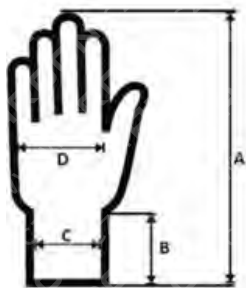

ARTIKL A8009

MATERIÁL

Podšívka
Máčení
Tloušťka
13G nylon (černý)
polyuretan (černý)
0,9 – 1,0 mm (v dlani)

VELIKOSTI

7 / S – 11 / 2XL

JEDNOTKA

pár

BALENÍ

Jednotek v kartonu 240 párů
Jednotek v sáčku 6 párů + každý pár v jednotlivém sáčku
Maloobchodní balení N/A

ROZMĚRY

	5	6	7	8	9	10	11	12
Karton V x Š x H (cm)	-	-	44x28x48	44x28x48	44x28x48	44x28x48	44x28x48	-
Karton (cbm)	-	-	0,0591	0,0591	0,0591	0,0591	0,0591	-

HMOTNOST

	5	6	7	8	9	10	11	12
Karton (kg)	-	-	6,30	6,50	7,20	7,50	7,70	-
Jednotka (g)	-	-	22,0	23,0	26,0	27,0	28,0	-

Velikostní tabulka (cm)

	5	6	7	8	9	10	11	12
Celková délka (A)	-	-	22,0	23,0	24,0	25,5	26,5	-
Délka lemu (B)	-	-	6,50	6,50	7,00	7,00	7,00	-
Šířka lemu (C)	-	-	6,50	6,50	7,00	7,00	7,00	-
Šířka dlaně (D)	-	-	7,50	8,00	8,50	9,00	9,50	-