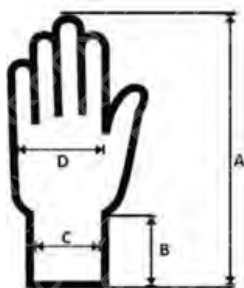

## ROZMĚRY

Karton V x Š x H (cm)  
Karton (cbm)

	5	6	7	8	9	10	11	12
Karton V x Š x H (cm)	-	40x27x60	40x27x60	40x27x60	40x28x60	40x28x62	40x28x62	40x28x62
Karton (cbm)	-	0,0648	0,0648	0,0648	0,0672	0,0694	0,0694	0,0694

## Velikostní tabulka (cm)

	5	6	7	8	9	10	11	12
Celková délka (A)	-	22,0	23,0	24,0	25,0	26,0	27,0	28,0
Délka lemu (B)	-	7,00	7,20	7,40	7,60	7,80	8,00	8,20
Šířka lemu (C)	-	7,40	7,60	7,80	8,00	8,20	8,40	8,60
Šířka dlaně (D)	-	8,50	8,90	9,40	10,4	10,6	11,1	12,0