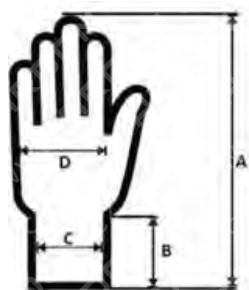

MATERIÁL 100% polyester fleece

GRAMÁŽ 220 g/m²

VELIKOST uni (L – XL)

JEDNOTKA pár

BALENÍ
Jednotek v kartonu 120 párů
Jednotek v sáčku 12 párů
Maloobchodní balení prodejní etiketa

ROZMĚRY **uni**
Karton V x Š x H (cm) 60x40x30
Karton (cbm) 0,072

HMOTNOST **uni**
Karton (kg) 6,00
Jednotka (g) 42,0

Velikostní tabulka (cm) **uni**
Celková délka (A) 25,0
Délka lemu (B) 5,00
Šířka lemu (C) 11,0
Šířka dlaně (D) 11,0

Tolerance (A) ± 1,00 (cm)
Tolerance (B) ± 1,00 (cm)