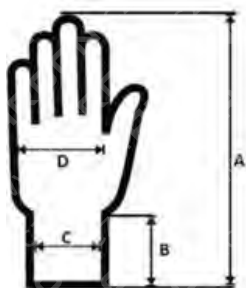

Maloobchodní balení

prodejní etiketa

ROZMĚRY

Karton V x Š x H (cm)

Karton (cbm)

	5	6	7	8	9	10	11	12
Karton V x Š x H (cm)	-	53x25x29	54x26x30	54x26x30	58x28x30	59x28x30	59x28x30	59x29x30
Karton (cbm)	-	0,0384	0,0421	0,0421	0,0487	0,0496	0,0496	0,0513

HMOTNOST

Karton (kg)

Jednotka (g)

	5	6	7	8	9	10	11	12
Karton (kg)	-	9,00	9,10	9,50	10,2	10,5	11,4	12,2
Jednotka (g)	-	48,0	52,0	56,0	60,0	64,0	68,0	72,0

Velikostní tabulka (cm)

	5	6	7	8	9	10	11	12
Celková délka (A)	-	22,0	23,0	24,0	25,0	26,0	27,0	28,0
Délka lemu (B)	-	7,00	7,20	7,40	7,60	7,80	8,00	8,20
Šířka lemu (C)	-	7,40	7,60	7,80	8,00	8,20	8,40	8,60
Šířka dlaně (D)	-	8,50	8,90	9,40	10,4	10,6	11,1	12,0